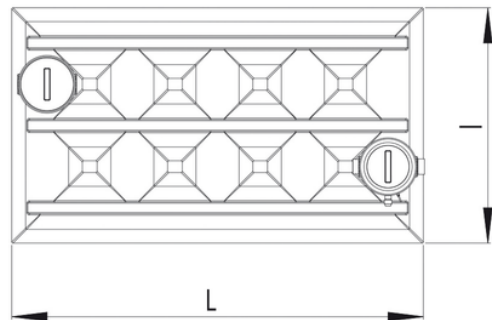

# Σύστημα ῥδευσης IRRIGA FLAT

Σύστημα ανάκτησης βρόχινων υδάτων για οικιακή χρήση

Κωδικός προϊόντος	tooltiplmage	heightHCm	powerKw	totalVolumeL	iCm	lCm	product.detail.attribute.voltageV	coversNoMm
IS05003	-	120	0,9 (kW)	5.000	200	350	220	2x(400x400)
IS05031	-	120	0,9 (kW)	10.000	420	350	220	4x(400x400)