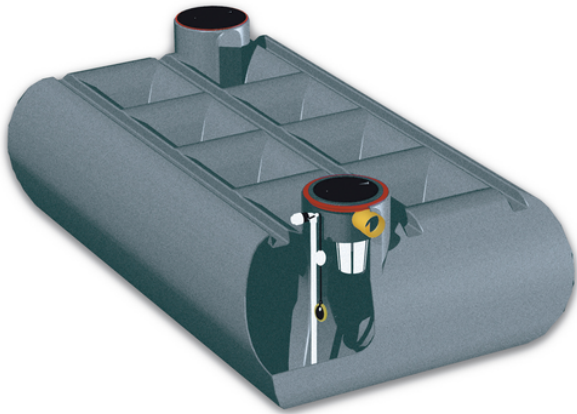

# Σύστημα ῥδευσης IRRIGA FLAT

Σύστημα ανάκτησης βρόχινων υδάτων για οικιακή χρήση

Κωδικός προϊόντος	tooltiplmage	heightHCm	powerKw	totalVolumeL	iCm	lCm	product.detail.attribute.voltageV	coversNoMm
IS05003	-	120	0,9 (kW)	5.000	200	350	220	2x(400x400)
IS05031	-	120	0,9 (kW)	10.000	420	350	220	4x(400x400)