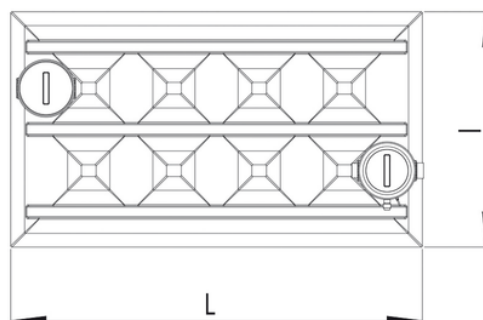

Σύστημα ῥδευσης IRRIGA FLAT

Σύστημα ανάκτησης βρόχινων υδάτων για οικιακή χρήση

Κωδικός προϊόντος	tooltiplmage	heightHCm	powerKw	totalVolumeL	iCm	lCm	product.detail.attribute.voltageV	coversNoMm
IS05003	-	120	0,9 (kW)	5.000	200	350	220	2x(400x400)
IS05031	-	120	0,9 (kW)	10.000	420	350	220	4x(400x400)