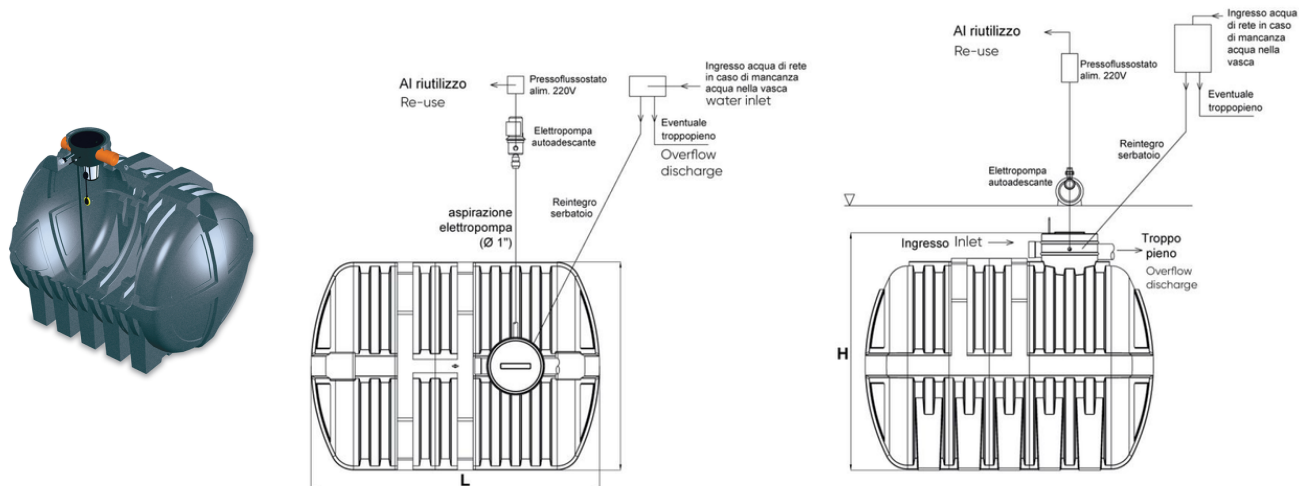

Σύστημα ῥδευσης IRRIGA PLUS

Αυτόματο σύστημα ανάκτησης βρόχινων υδάτων για οικιακή χρήση

Κωδικός προϊόντος	tooltiplmage	heightHCm	powerKw	totalVolumeL	iCm	ICm	product.detail.attribute.voltageV	coversNoMm
IS5001P	-	212	0,77 (kW)	3.500	186	186	220	300
IS5002P	-	212	0,77 (kW)	6000	186	258	220	300
IS5013P	-	250	0,77 (kW)	9000	196	347	220	500x500
IS5004P	-	265	0,77 (kW)	12.500	214	347	220	500x500
IS5005P	-	265	0,77 (kW)	16.000	214	494	220	2x(500x500)
IS5006P	-	265	0,77 (kW)	21.000	214	646	220	3x(500x500)
IS5007P	-	265	0,77 (kW)	26.000	214	798	220	4x(500x500)
IS5008P	-	265	0,77 (kW)	31.000	214	950	220	5x(500x500)
IS5009P	-	265	0,77 (kW)	36.000	214	1.102	220	6x(500x500)
IS5010P	-	265	0,77 (kW)	41.000	214	1.254	220	7x(500x500)