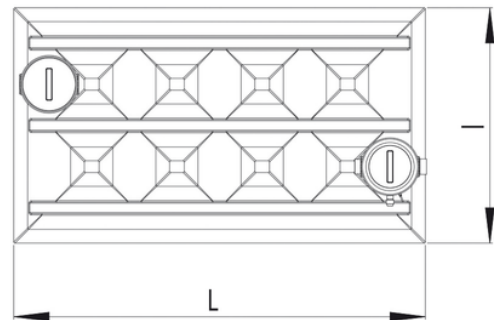

Σύστημα ῥδευσης IRRIGA PLUS FLAT

Αυτόματο σύστημα ανάκτησης βρόχινων υδάτων για οικιακή χρήση

Κωδικός προϊόντος	tooltiplmage	heightHCm	totalVolumeL	iCm	lCm	coversNoMm
IS5003P	-	120	5.000	200	350	2x(400x400)
IS5031P	-	120	10.000	420	350	4x(400x400)