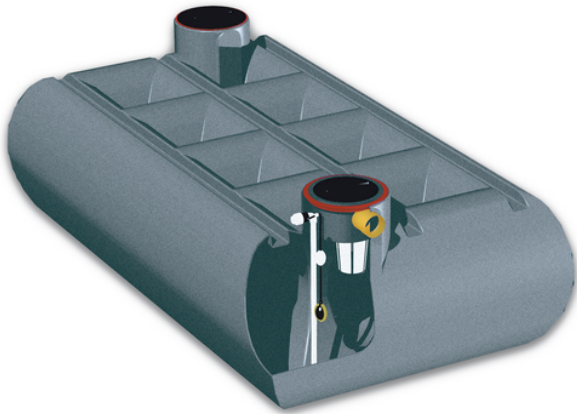

Σύστημα ῥδευσης IRRIGA PLUS FLAT

Αυτόματο σύστημα ανάκτησης βρόχινων υδάτων για οικιακή χρήση

Κωδικός προϊόντος	tooltiplmage	heightHCm	totalVolumeL	iCm	lCm	coversNoMm
IS5003P	-	120	5.000	200	350	2x(400x400)
IS5031P	-	120	10.000	420	350	4x(400x400)