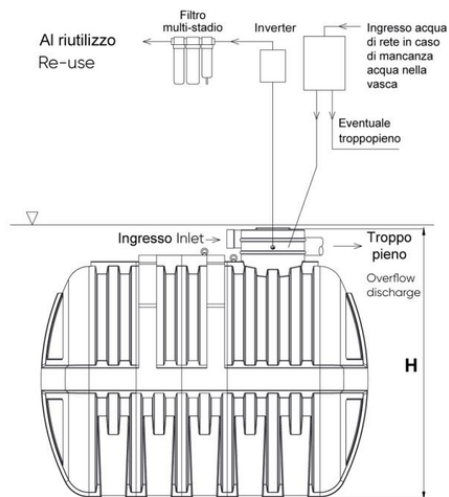

# Σύστημα ῥδευσης RIUSA (Για καζανάκι WC)

Αυτόματο σύστημα ανάκτησης βρόχινων υδάτων για οικιακή χρήση

Κωδικός προϊόντος	tootiplmage	heightHCm	powerKw	totalVolumeL	iCm	ICm	product.detail.attribute.voltageV	coversNoMm
IS05051	-	212	0,6 (kW)	3.500	186	186	220	300
IS05052	-	212	0,6 (kW)	6.000	186	258	220	300
IS05062	-	250	0,6 (kW)	9.000	196	347	220	500x500
IS05054	-	265	0,6 (kW)	12.500	214	347	220	500x500
IS05055	-	265	0,6 (kW)	16.000	214	494	220	2x(500x500)
IS05056	-	265	0,6 (kW)	21.000	214	646	220	3x(500x500)
IS05057	-	265	0,6 (kW)	26.000	214	798	220	4x(500x500)
IS05058	-	265	0,6 (kW)	31.000	214	950	220	5x(500x500)
IS05059	-	265	0,6 (kW)	36.000	214	1.102	220	6x(500x500)
IS05060	-	265	0,6 (kW)	41.000	214	1.254	220	7x(500x500)