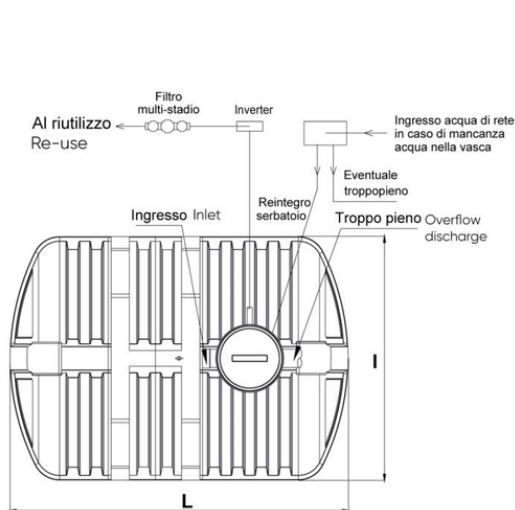

# Σύστημα ῥδευσης RIUSA (Για καζανάκι WC)

Αυτόματο σύστημα ανάκτησης βρόχινων υδάτων για οικιακή χρήση

Κωδικός προϊόντος	tootiplmage	heightHCm	powerKw	totalVolumeL	iCm	ICm	product.detail.attribute.voltageV	coversNoMm
IS05051	-	212	0,6 (kW)	3.500	186	186	220	300
IS05052	-	212	0,6 (kW)	6.000	186	258	220	300
IS05062	-	250	0,6 (kW)	9.000	196	347	220	500x500
IS05054	-	265	0,6 (kW)	12.500	214	347	220	500x500
IS05055	-	265	0,6 (kW)	16.000	214	494	220	2x(500x500)
IS05056	-	265	0,6 (kW)	21.000	214	646	220	3x(500x500)
IS05057	-	265	0,6 (kW)	26.000	214	798	220	4x(500x500)
IS05058	-	265	0,6 (kW)	31.000	214	950	220	5x(500x500)
IS05059	-	265	0,6 (kW)	36.000	214	1.102	220	6x(500x500)
IS05060	-	265	0,6 (kW)	41.000	214	1.254	220	7x(500x500)