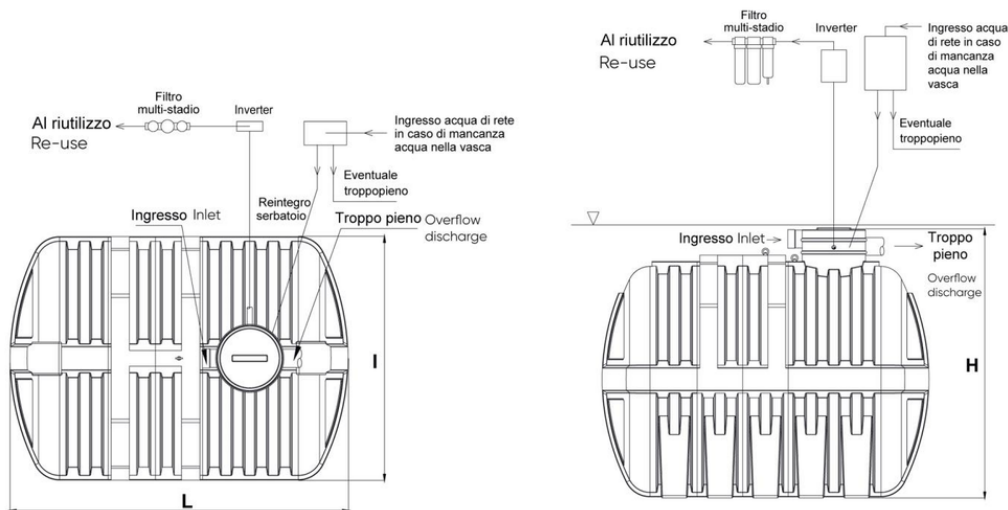

# Σύστημα ῥδευσης RIUSA (Για καζανάκι WC)

Αυτόματο σύστημα ανάκτησης βρόχινων υδάτων για οικιακή χρήση

Κωδικός προϊόντος	tooltiplmage	heightHCm	powerKw	totalVolumeL	iCm	ICm	product.detail.attribute.voltageV	coversNoMm
IS05051	-	212	0,6 (kW)	3.500	186	186	220	300
IS05052	-	212	0,6 (kW)	6.000	186	258	220	300
IS05062	-	250	0,6 (kW)	9.000	196	347	220	500x500
IS05054	-	265	0,6 (kW)	12.500	214	347	220	500x500
IS05055	-	265	0,6 (kW)	16.000	214	494	220	2x(500x500)
IS05056	-	265	0,6 (kW)	21.000	214	646	220	3x(500x500)
IS05057	-	265	0,6 (kW)	26.000	214	798	220	4x(500x500)
IS05058	-	265	0,6 (kW)	31.000	214	950	220	5x(500x500)
IS05059	-	265	0,6 (kW)	36.000	214	1.102	220	6x(500x500)
IS05060	-	265	0,6 (kW)	41.000	214	1.254	220	7x(500x500)