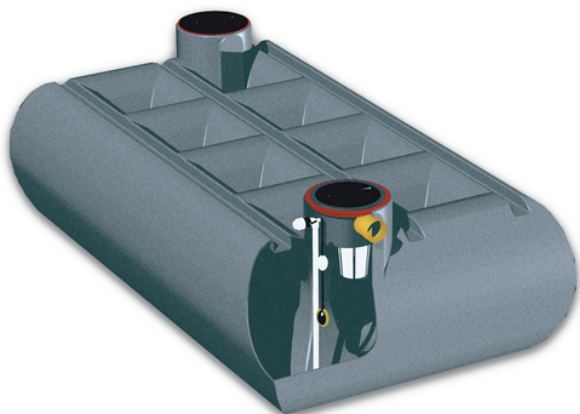

# Σύστημα ὀρυσεως RIUSA FLAT (Για καζανάκι WC)

Αυτόματο σύστημα ανάκτησης βρόχιων υδάτων για οικιακή χρήση

Κωδικός προϊόντος	tooltiplmage	heightHCm	totalVolumeL	iCm	lCm	coversNoMm
IS05053	-	120	5.000	200	350	2x(400x400)
IS05531	-	120	10.000	420	350	4x(400x400)