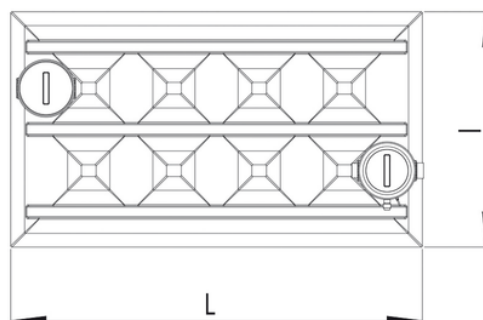

Σύστημα ῥδευσης RIUSA FLAT (Για καζανάκι WC)

Αυτόματο σύστημα ανάκτησης βρόχινων υδάτων για οικιακή χρήση

Κωδικός προϊόντος	tooltiplmage	heightHCm	totalVolumeL	iCm	lCm	coversNoMm
IS05053	-	120	5.000	200	350	2x(400x400)
IS05531	-	120	10.000	420	350	4x(400x400)