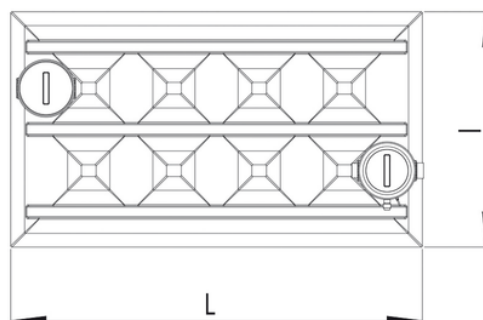

# Σύστημα ὀρυσεως RIUSA FLAT (Για καζανάκι WC)

Αυτόματο σύστημα ανάκτησης βρόχιων υδάτων για οικιακή χρήση

Κωδικός προϊόντος	tooltiplmage	heightHCm	totalVolumeL	iCm	lCm	coversNoMm
IS05053	-	120	5.000	200	350	2x(400x400)
IS05531	-	120	10.000	420	350	4x(400x400)