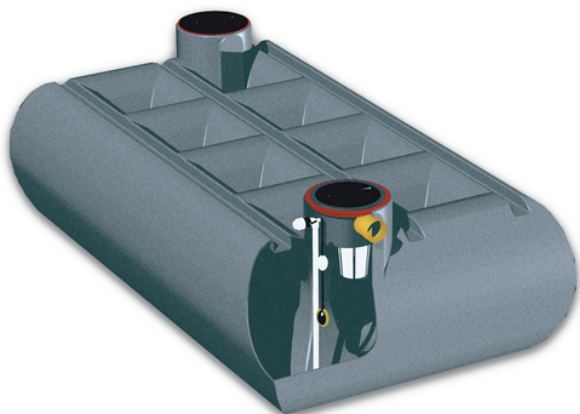

Σύστημα ῥδευσης RIUSA FLAT (Για καζανάκι WC)

Αυτόματο σύστημα ανάκτησης βρόχινων υδάτων για οικιακή χρήση

Κωδικός προϊόντος	tooltiplmage	heightHCm	totalVolumeL	iCm	lCm	coversNoMm
IS05053	-	120	5.000	200	350	2x(400x400)
IS05531	-	120	10.000	420	350	4x(400x400)