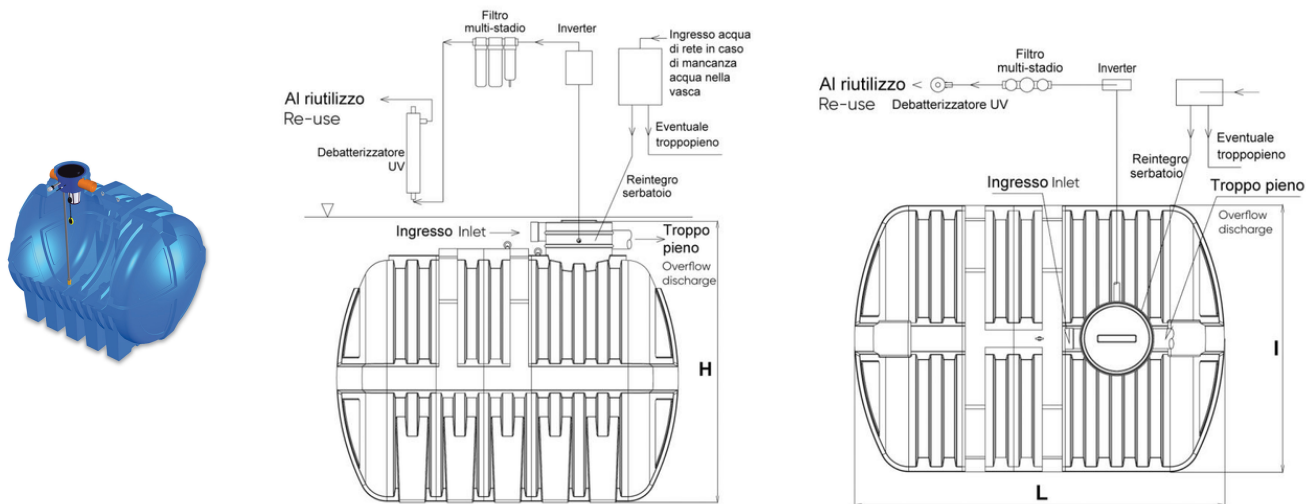

# Σύστημα ῥδευσης RIUSA PLUS (Για καζανάκι WC και Πλυντήριο)

Αυτόματο σύστημα ανάκτησης βρόχινων υδάτων για οικιακή χρήση

Κωδικός προϊόντος	tooltiimage	heightHCm	powerKw	totalVolumeL	iCm	ICm	coversNoMm
IS5051P	-	212	0,6 (kW)	3.500	186	186	300
IS5061P	-	212	0,6 (kW)	6.000	186	258	300
IS5062P	-	250	0,6 (kW)	9.000	196	347	500X500
IS5054P	-	265	0,6 (kW)	12.500	214	347	500x500
IS5055P	-	265	0,6 (kW)	16.00	214	494	2x(500x500)
IS5056P	-	265	0,6 (kW)	21.000	214	646	3x(500x500)
IS5057P	-	265	0,6 (kW)	26.000	214	798	4x(500x500)
IS5058P	-	265	0,6 (kW)	31.000	214	950	5x(500x500)
IS5059P	-	265	0,6 (kW)	36.000	214	1.102	6x(500x500)
IS5060P	-	265	0,6 (kW)	41.000	214	1.254	7x(500x500)