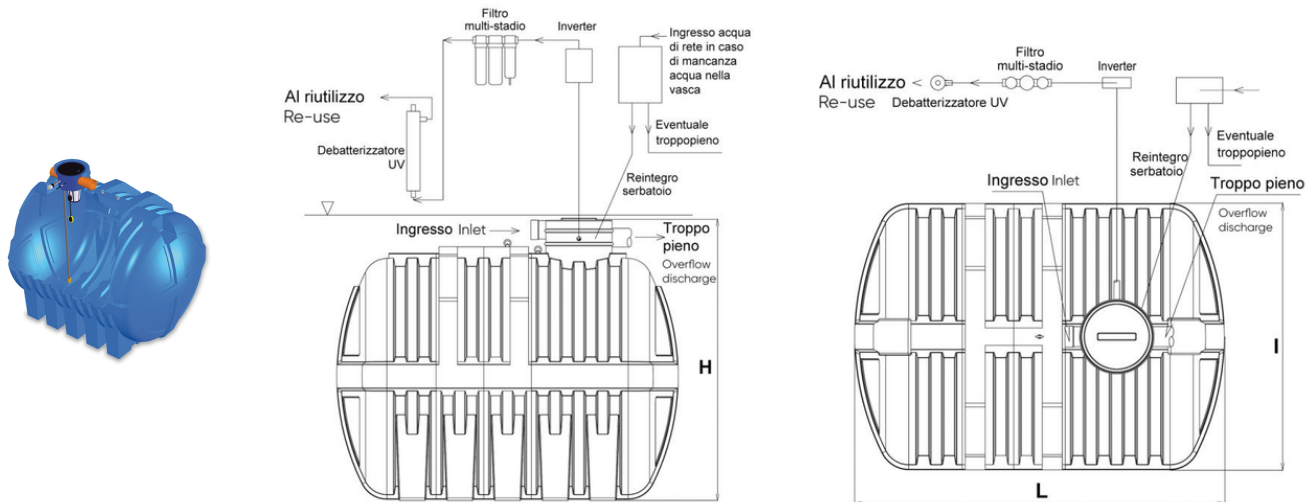

Σύστημα ῥδευσης **RIUSA PLUS** (Για καζανάκι **WC** και Πλυντήριο)

Αυτόματο σύστημα ανάκτησης βρόχινων υδάτων για οικιακή χρήση

Κωδικός προϊόντος	tooltiimage	heightHCm	powerKw	totalVolumeL	iCm	ICm	coversNoMm
IS5051P	-	212	0,6 (kW)	3.500	186	186	300
IS5061P	-	212	0,6 (kW)	6.000	186	258	300
IS5062P	-	250	0,6 (kW)	9.000	196	347	500X500
IS5054P	-	265	0,6 (kW)	12.500	214	347	500x500
IS5055P	-	265	0,6 (kW)	16.00	214	494	2x(500x500)
IS5056P	-	265	0,6 (kW)	21.000	214	646	3x(500x500)
IS5057P	-	265	0,6 (kW)	26.000	214	798	4x(500x500)
IS5058P	-	265	0,6 (kW)	31.000	214	950	5x(500x500)
IS5059P	-	265	0,6 (kW)	36.000	214	1.102	6x(500x500)
IS5060P	-	265	0,6 (kW)	41.000	214	1.254	7x(500x500)