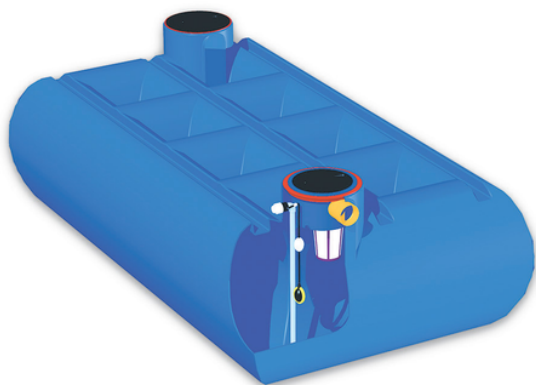

Σύστημα ὕδρευσης **RIUSA PLUS FLAT** (Για καζανάκι **WC** και Πλυντήριο)

Αυτόματο σύστημα ανάκτησης βρόχινων υδάτων για οικιακή χρήση

Κωδικός προϊόντος	tooltiplmage	heightHCm	totalVolumeL	iCm	lCm	coversNoMm
IS50531	-	120	10.000	420	350	4x(400x400)
IS5053P	-	120	5.000	200	350	2x(400x400)