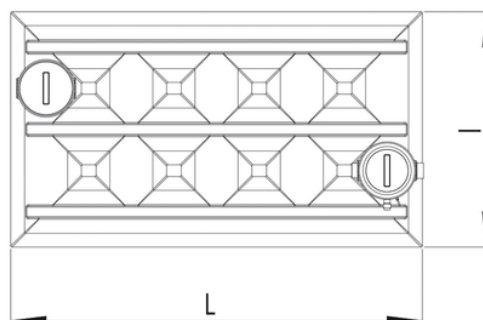

Σύστημα ὕδρευσης **RIUSA PLUS FLAT** (Για καζανάκι **WC** και Πλυντήριο)

Αυτόματο σύστημα ανάκτησης βρόχινων υδάτων για οικιακή χρήση

Κωδικός προϊόντος	tooltiplmage	heightHCm	totalVolumeL	iCm	lCm	coversNoMm
IS50531	-	120	10.000	420	350	4x(400x400)
IS5053P	-	120	5.000	200	350	2x(400x400)