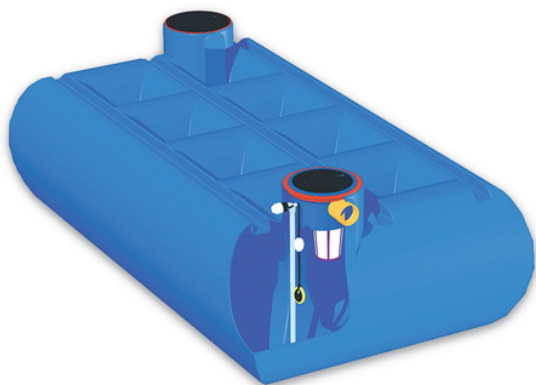

# Σύστημα ῥδευσης **RIUSA PLUS FLAT** (Για καζανάκι **WC** και Πλυντήριο)

Αυτόματο σύστημα ανάκτησης βρόχινων υδάτων για οικιακή χρήση

Κωδικός προϊόντος	tooltiplmage	heightHCm	totalVolumeL	iCm	lCm	coversNoMm
IS50531	-	120	10.000	420	350	4x(400x400)
IS5053P	-	120	5.000	200	350	2x(400x400)