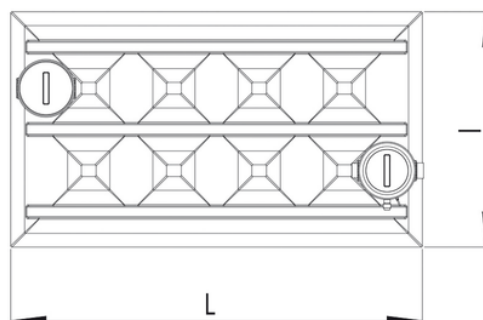

# Σύστημα ῥδευσης **RIUSA PLUS FLAT** (Για καζανάκι **WC** και Πλυντήριο)

Αυτόματο σύστημα ανάκτησης βρόχινων υδάτων για οικιακή χρήση

Κωδικός προϊόντος	tooltiplmage	heightHCm	totalVolumeL	iCm	lCm	coversNoMm
IS50531	-	120	10.000	420	350	4x(400x400)
IS5053P	-	120	5.000	200	350	2x(400x400)