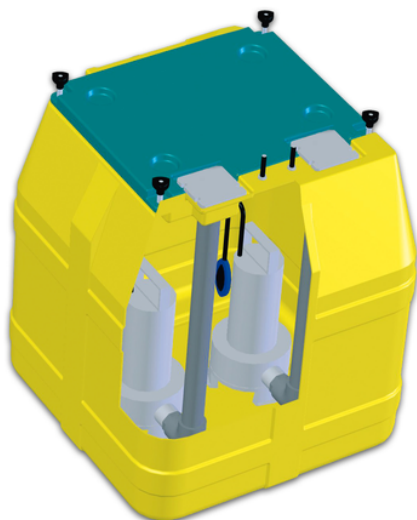

# Σταθμός Ανύψωσης PRATICA FAMILY TYPE 250-500

Ανύψωση επιφανειακών υδάτων και λυμάτων με υψηλούς ρυθμούς ροής

Κωδικός προϊόντος	tooltiplmage	heightHCm	diameterEMm	pumpPowerKw	lxLCm	capacityLitres	product.detail.attribute.voltageV	flowRateQM
ISO4300	-	75	100	0,38	66x66	250	220	0-10
ISO4301	-	75	100	0,38	66x66	250	220	0-20
ISO4302	-	85	100	0,38	86x86	500	220	0-10
ISO4303	-	85	100	0,38	86x86	500	220	0-20