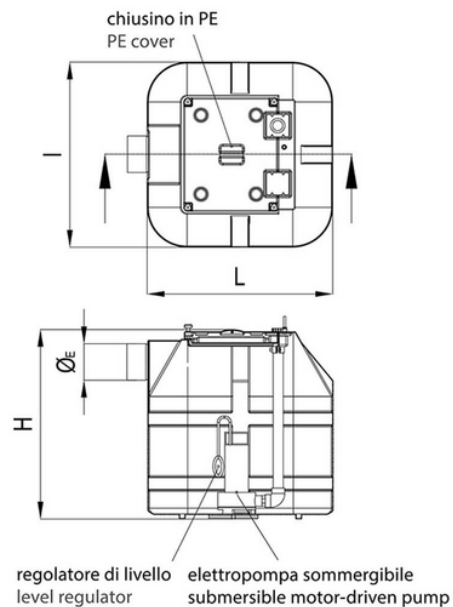

# Σταθμός Ανύψωσης PRATICA FAMILY TYPE 250-500

Ανύψωση επιφανειακών υδάτων και λυμάτων με υψηλούς ρυθμούς ροής

Κωδικός προϊόντος	tooltiplmage	heightHCm	diameterEMm	pumpPowerKw	lxLCm	capacityLitres	product.detail.attribute.voltageV	flowRateQM
ISO4300	-	75	100	0,38	66x66	250	220	0-10
ISO4301	-	75	100	0,38	66x66	250	220	0-20
ISO4302	-	85	100	0,38	86x86	500	220	0-10
ISO4303	-	85	100	0,38	86x86	500	220	0-20