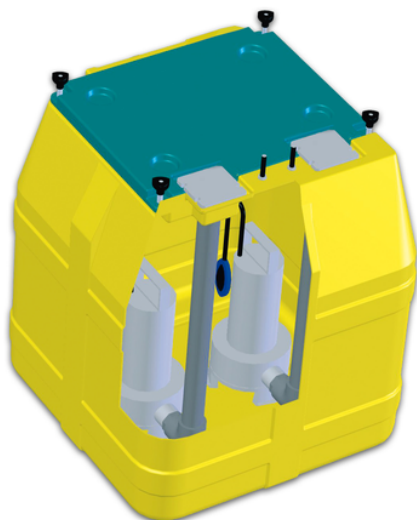

Σταθμός Ανύψωσης PRATICA FAMILY TYPE 250-500

Ανύψωση επιφανειακών υδάτων και λυμάτων με υψηλούς ρυθμούς ροής

| Κωδικός προϊόντος | tooltiplmage | heightHCm | diameterEMm | pumpPowerKw | lxLCm | capacityLitres | product.detail.attribute.voltageV | flowRateQM |
|-------------------|--------------|-----------|-------------|-------------|-------|----------------|-----------------------------------|------------|
| ISO4300 | - | 75 | 100 | 0,38 | 66x66 | 250 | 220 | 0-10 |
| ISO4301 | - | 75 | 100 | 0,38 | 66x66 | 250 | 220 | 0-20 |
| ISO4302 | - | 85 | 100 | 0,38 | 86x86 | 500 | 220 | 0-10 |
| ISO4303 | - | 85 | 100 | 0,38 | 86x86 | 500 | 220 | 0-20 |