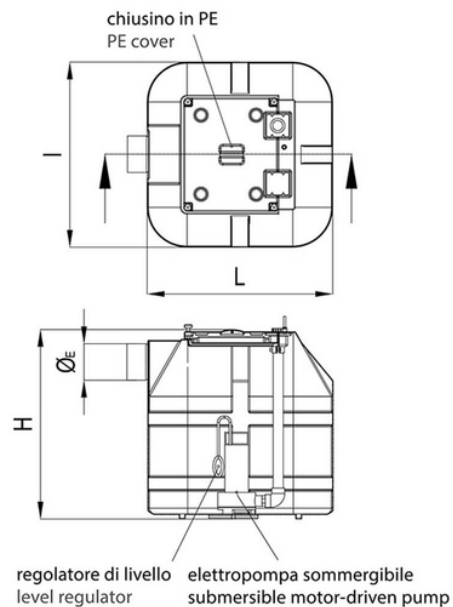

Σταθμός Ανύψωσης PRATICA FAMILY TYPE 250-500

Ανύψωση επιφανειακών υδάτων και λυμάτων με υψηλούς ρυθμούς ροής

| Κωδικός προϊόντος | tooltiplmage | heightHCm | diameterEMm | pumpPowerKw | lxLCm | capacityLitres | product.detail.attribute.voltageV | flowRateQM |
|-------------------|--------------|-----------|-------------|-------------|-------|----------------|-----------------------------------|------------|
| ISO4300 | - | 75 | 100 | 0,38 | 66x66 | 250 | 220 | 0-10 |
| ISO4301 | - | 75 | 100 | 0,38 | 66x66 | 250 | 220 | 0-20 |
| ISO4302 | - | 85 | 100 | 0,38 | 86x86 | 500 | 220 | 0-10 |
| ISO4303 | - | 85 | 100 | 0,38 | 86x86 | 500 | 220 | 0-20 |