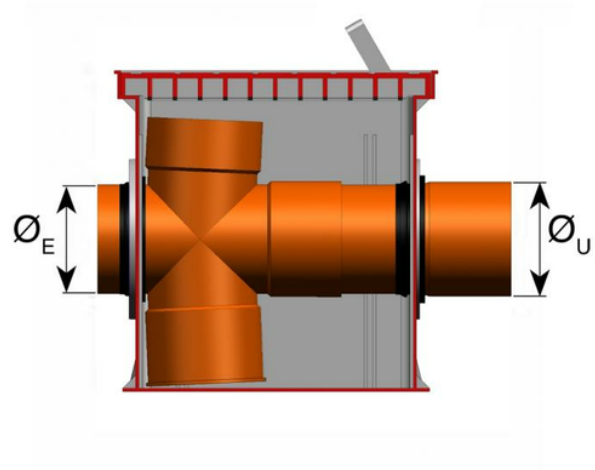

Φρεάτιο Χλωριωτή **CLORY**

| Κωδικός Προϊόντος | tooltiplImage | dimMm | heightHCm | diameterEAndUMm |
|-------------------|---------------|-------|-----------|-----------------|
| IS00928 | - | - | - | - |
| ISY30SC | - | 30x30 | 30 | 100 |
| ISY31SC | - | 40x40 | 40 | 125 |
| ISY32SC | - | 40x40 | 40 | 140 |
| ISY33SC | - | 55x55 | 52 | 160 |