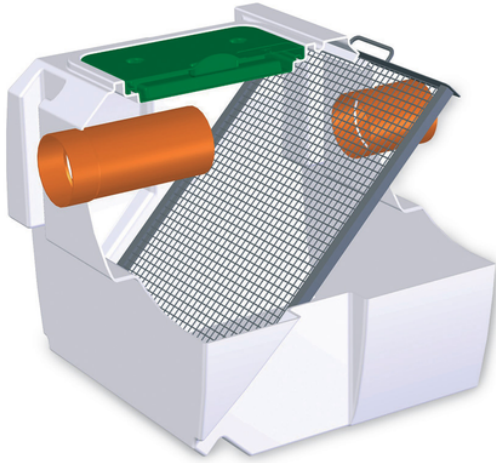

## Στατική Οθόνη

Στατικό φίλτρο πολυαιθυλενίου, πλήρης με κεντρικό κάλυμμα με σφράγιση για έλεγχο και συντήρηση. Πλευρικά στηρίγματα για στέγαση οθόνης Η μονάδα έρχεται πλήρης με σωλήνα εισόδου και εξόδου από PVC

Κωδικός προϊόντος	tooltiplmage	heightHCm	lxLCm	capacityLitres
ISO3501	-	82,5	80x86	480
ISO3502	-	102,0	100x106	850