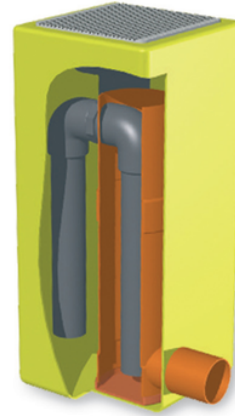

Θάλαμος Έκπλυσης

Κωδικός Προϊόντος	tooltipImage	heightHCm	lxLCm	capacityLitres
ISO0200	-	80	35,5x35,5	100
ISO0201	-	100	60x60	300
ISO0202	-	120	80x80	600