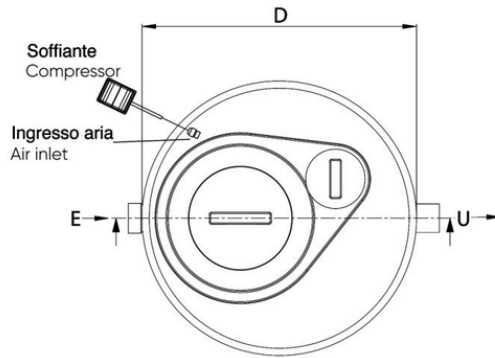

# Διηθητικό Φίλτρο Φυσήματος

Κωδικός προϊόντος	tooltiplmage	dCm	heightHCm	heCm	huCm	diameterEAndUm	powerKw	capacityLitres
IS7002S	-	110	122	95	92	100	30 (W)	1.000
IS7003S	-	120	140	115	110	125	40 (W)	1.500
IS7004S	-	120	195	170	165	140	55 (W)	2.000
IS7005S	-	147	200	170	165	140	55 (W)	3.000
IS7006S	-	147	245	215	210	160	80 (W)	4.000
IS7008S	-	215	220	173	168	160	200 (W)	6.000
IS7009S	-	215	270	217	212	160	750 (W)	8.000
IS7010S	-	215	305	251	246	200	750 (W)	10.000