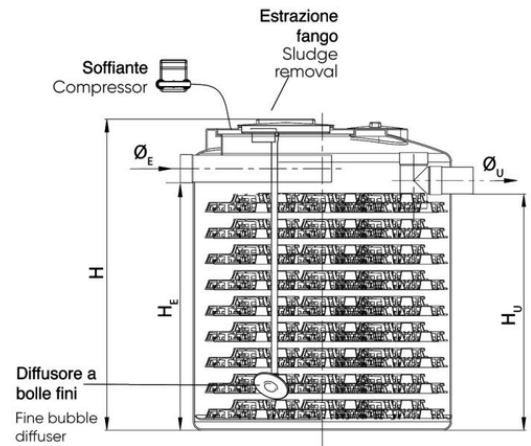

# Διηθητικό Φίλτρο Φυσήματος

Κωδικός προϊόντος	tooltiplmage	dCm	heightHCm	heCm	huCm	diameterEAndUm	powerKw	capacityLitres
IS7002S	-	110	122	95	92	100	30 (W)	1.000
IS7003S	-	120	140	115	110	125	40 (W)	1.500
IS7004S	-	120	195	170	165	140	55 (W)	2.000
IS7005S	-	147	200	170	165	140	55 (W)	3.000
IS7006S	-	147	245	215	210	160	80 (W)	4.000
IS7008S	-	215	220	173	168	160	200 (W)	6.000
IS7009S	-	215	270	217	212	160	750 (W)	8.000
IS7010S	-	215	305	251	246	200	750 (W)	10.000