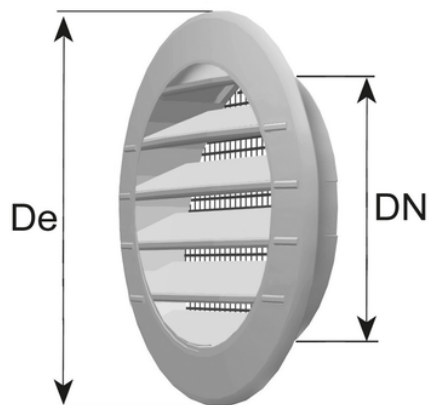

## Στρογγυλή περσίδα εσωτερικής στήριξης Φ63

Κωδικός προϊόντος	tooltiplmage	color	dnMm	de	airPassageCm3
E06TI05	-	Άσπρο	63	80	14
E06TIG5	-	Άσπρο	63	80	14
E08TI05	-	Άσπρο	80	100	25
E08TIG5	-	Άσπρο	80	100	25
E10TI05	-	Άσπρο	100	120	42
E10TI0R	-	Χαλκός	100	120	42
E10TIG5	-	Άσπρο	100	120	42
E12TI05	-	Άσπρο	125	140	64
E12TIG5	-	Άσπρο	125	140	64
V16TI05	-	Άσπρο	156	190	120
V20TI05	-	Άσπρο	200	238	132