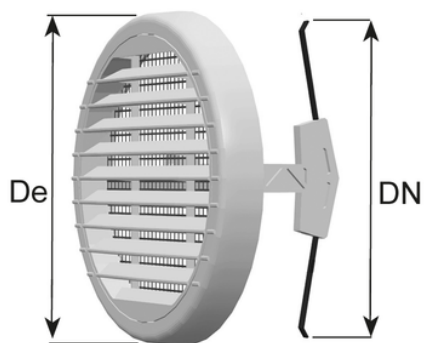

Στρογγυλή περσίδα Φ135mm κουμπωτή (τύπος 100)

Κωδικός προϊόντος	tooltiplmage	color	dnPipeMm	de	airPassageCm3
E13TU05	-	Άσπρο	63 - 125	135	60
E13TU0R	-	Χαλκός	63 - 125	135	60
E13TUG5	-	Άσπρο	63 - 125	135	60
E13TUGR	-	Χαλκός	63 - 125	135	60
E16TU05	-	Άσπρο	80 - 140	160	100 (fino a KW 16,6 secondo norme UNI CIG 7129)
E16TU0R	-	Χαλκός	80 - 140	160	100 (fino a KW 16,6 secondo norme UNI CIG 7129)
E16TUG5	-	Άσπρο	80 - 140	160	100 (fino a KW 16,6 secondo norme UNI CIG 7129)
E18TU05	-	Άσπρο	100 - 160	186	130 (fino a KW 21,5 secondo norme UNI CIG 7129)
E18TU0R	-	Χαλκός	100 - 160	186	130 (fino a KW 21,5 secondo norme UNI CIG 7129)
E18TUG5	-	Άσπρο	100 - 160	186	130 (fino a KW 21,5 secondo norme UNI CIG 7129)
E23TU05	-	Άσπρο	100 - 200	230	210
E23TUG5	-	Άσπρο	100 - 200	230	210
E23TUGR	-	Χαλκός	100 - 200	230	210
E26TU05	-	Άσπρο	160 - 250	260	300