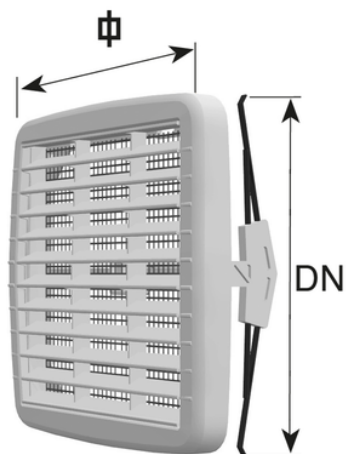

Τετράγωνη περσίδα κουμπωτή 175mm

Κωδικός προϊόντος	tooltiplmage	color	dnPipeMm	axB	airPassageCm3
E17QU05	-	Λοστρο	100 - 160	175 x 175	130 (fino a KW 16,6 secondo norme UNI CIG 7129)
E17QUG5	-	Λοστρο	100 - 160	175 x 175	130 (fino a KW 16,6 secondo norme UNI CIG 7129)
E21QU05	-	Λοστρο	125 - 200	210 x 210	200 (fino a KW 33,3 secondo norme UNI CIG 7129)
E21QUG5	-	Λοστρο	125 - 200	210 x 210	200 (fino a KW 33,3 secondo norme UNI CIG 7129)