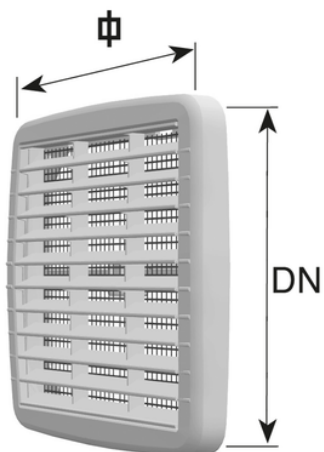

Τετράγωνη περσίδα επιφανειακής τοποθέτησης **175mm**

Κωδικός προϊόντος	tooltiplmage	color	dnPipeMm	axB	airPassageCm3
E18QS05	-	Λοστρο	160	175 x 175	130 (fino a KW 21,5 secondo norme UNI CIG 7129)
E18QSG5	-	Λοστρο	160	175 x 175	130 (fino a KW 21,5 secondo norme UNI CIG 7129)
E22QS05	-	Λοστρο	200	210 x 210	200 (fino a KW 33,3 secondo norme UNI CIG 7129)
E22QSG5	-	Λοστρο	200	210 x 210	200 (fino a KW 33,3 secondo norme UNI CIG 7129)