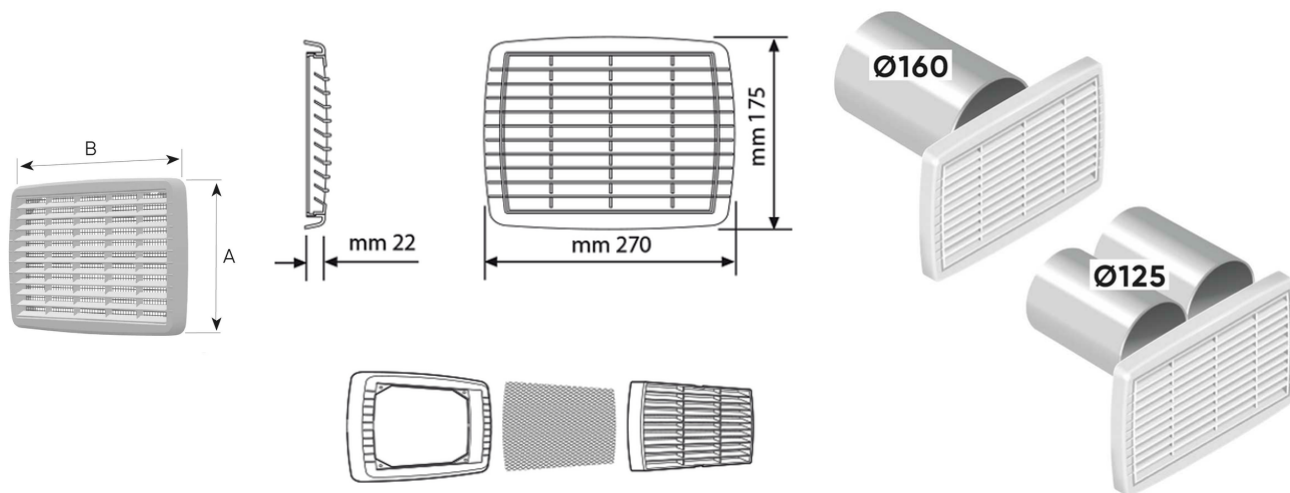

Ορθογώνια περσίδα επιφανειακής τοποθέτησης

Κωδικός προϊόντος	tooltiplmage	color	αxβ	airPassageCm3
E172705	-	Λασπρο	175 x 270	200 (fino a KW 33,3 secondo norme UNI CIG 7129)
E17270R	-	Χαλκός	175 x 270	200 (fino a KW 33,3 secondo norme UNI CIG 7129)
E1727G5	-	Λασπρο	175 x 270	200 (fino a KW 33,3 secondo norme UNI CIG 7129)