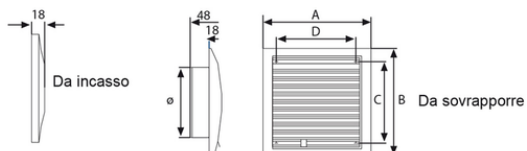

Τετράγωνη περσίδα εσωτερικής στήριξης

Leva apri-chiudi
Open-close lever

Κωδικός προϊόντος	tootlipimage	color	αxB	cxD
EGQ5005	-	Άσπρο	150 x 150	95 x 110
EGQ9005	-	Άσπρο	190 x 190	140 x 140