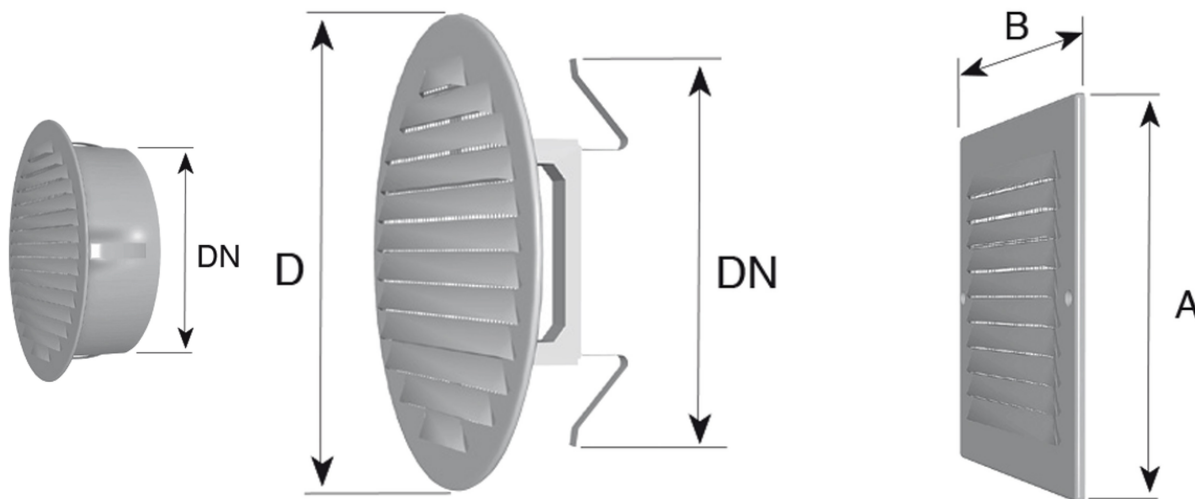

Στρογγυλή περσίδα εσωτερικής στήριξης με σίτα κουνουπιών (Αλουμινίου)

Κωδικός προϊόντος	tooltiplmage	dnMm	airPassageCm3	dnPipeMm	D	axB
GTI30AL	-	80	35	-	-	-
GTI35AL	-	100	50	-	-	-
GTI40AL	-	120	60	-	-	-
GTI45AL	-	140	75	-	-	-
GTI50AL	-	150	80	-	-	-
GTI55AL	-	160	85	-	-	-
GTI65AL	-	200	130	-	-	-
GTM30AL	-	-	80	80 - 125	135	-
GTM35AL	-	-	150	125 - 160	175	-
GTM40AL	-	-	250	160 - 200	230	-
GRS40AL	-	-	100	-	-	140 x 140
GRS45AL	-	-	145	-	-	140 x 250
GRS50AL	-	-	215	-	-	140 x 350
GRS55AL	-	-	280	-	-	230 x 230