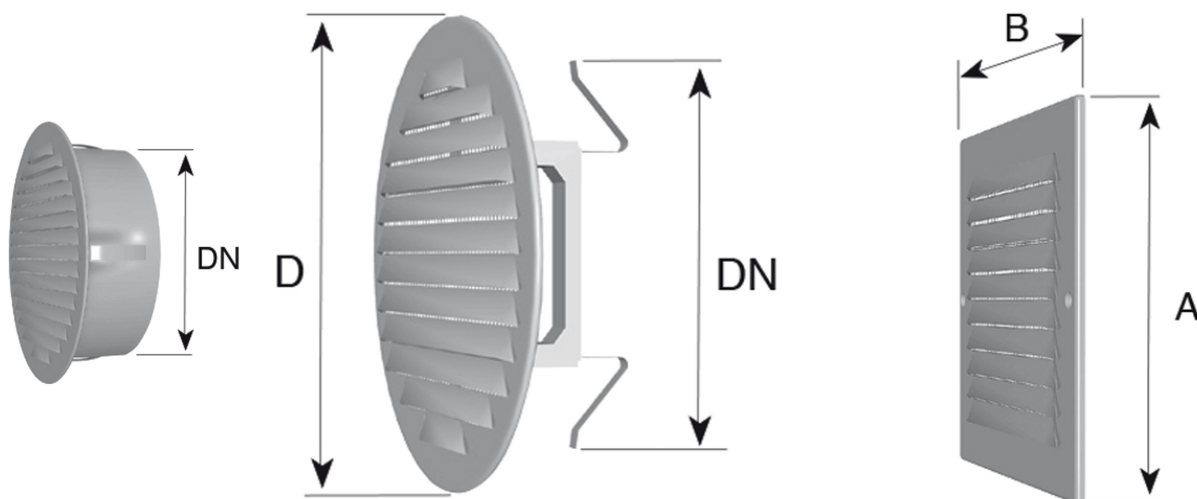

## Στρογγυλή περσίδα εσωτερικής στήριξης με σίτα κουνουπιών (Αλουμινίου)

Κωδικός προϊόντος	tooltiplmage	dnMm	airPassageCm3	dnPipeMm	D	axB
GTI30AL	-	80	35	-	-	-
GTI35AL	-	100	50	-	-	-
GTI40AL	-	120	60	-	-	-
GTI45AL	-	140	75	-	-	-
GTI50AL	-	150	80	-	-	-
GTI55AL	-	160	85	-	-	-
GTI65AL	-	200	130	-	-	-
GTM30AL	-	-	80	80 - 125	135	-
GTM35AL	-	-	150	125 - 160	175	-
GTM40AL	-	-	250	160 - 200	230	-
GRS40AL	-	-	100	-	-	140 x 140
GRS45AL	-	-	145	-	-	140 x 250
GRS50AL	-	-	215	-	-	140 x 350
GRS55AL	-	-	280	-	-	230 x 230