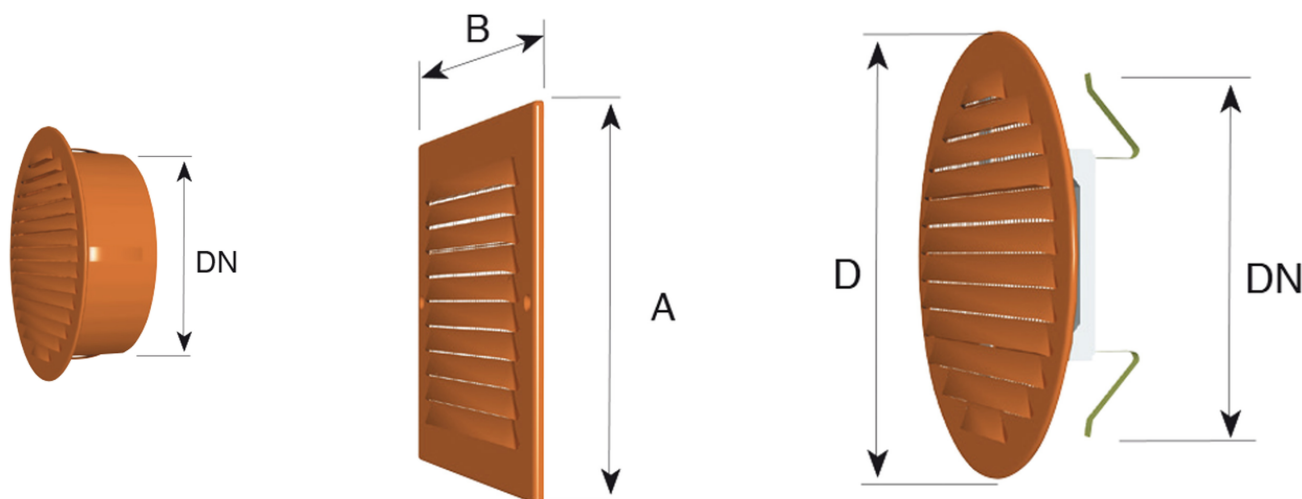

Στρογγυλή περσίδα εσωτερικής στήριξης με σίτα κουνουπιών (Χαλκού)

Κωδικός προϊόντος	tooltipImage	dnMm	airPassageCm3	dnPipeMm	D	axB
GTI08RA	-	80	35	-	-	-
GTI10RA	-	100	50	-	-	-
GTI12RA	-	120	60	-	-	-
GTI14RA	-	140	75	-	-	-
GTI15RA	-	150	80	-	-	-
GTI16RA	-	160	85	-	-	-
GTI20RA	-	200	130	-	-	-
GTM13RA	-	-	80	80 -125	135	-
GTM17RA	-	-	150	125 -160	175	-
GTM23RA	-	-	250	160 -200	230	-
GRS14RA	-	-	100	-	-	140 x 140
GRS25RA	-	-	145	-	-	140 x 250
GRS23RA	-	-	280	-	-	230 x 230
GRS35RA	-	-	215	-	-	140 x 350