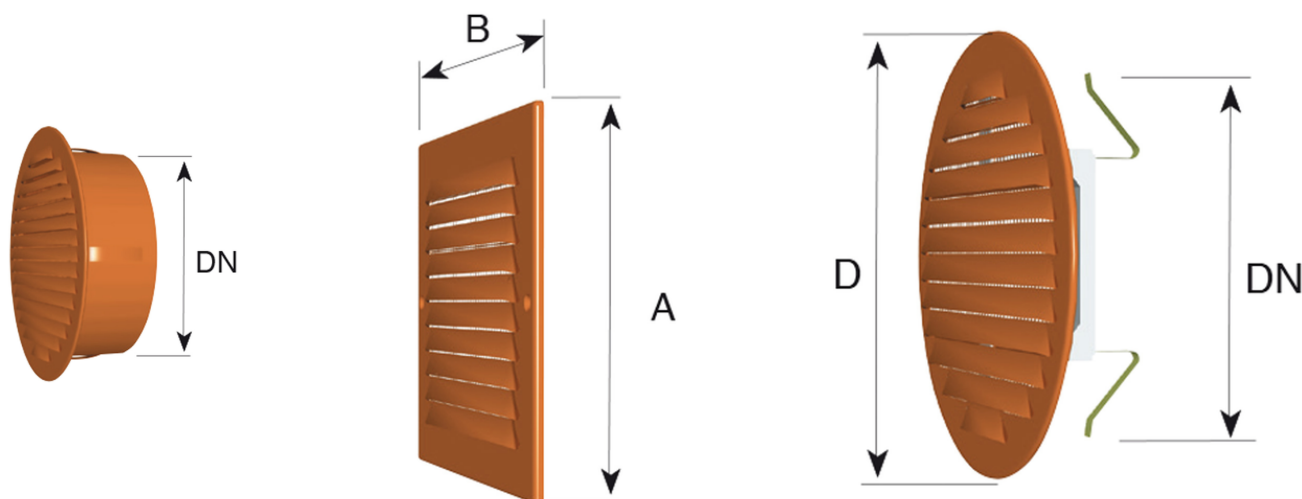

Στρογγυλή περσίδα εσωτερικής στήριξης με σίτα κουνουπιών (Χαλκού)

Κωδικός προϊόντος	tooltiplmage	dnMm	airPassageCm3	dnPipeMm	D	axB
GTI08RA	-	80	35	-	-	-
GTI10RA	-	100	50	-	-	-
GTI12RA	-	120	60	-	-	-
GTI14RA	-	140	75	-	-	-
GTI15RA	-	150	80	-	-	-
GTI16RA	-	160	85	-	-	-
GTI20RA	-	200	130	-	-	-
GTM13RA	-	-	80	80 -125	135	-
GTM17RA	-	-	150	125 -160	175	-
GTM23RA	-	-	250	160 -200	230	-
GRS14RA	-	-	100	-	-	140 x 140
GRS25RA	-	-	145	-	-	140 x 250
GRS23RA	-	-	280	-	-	230 x 230
GRS35RA	-	-	215	-	-	140 x 350