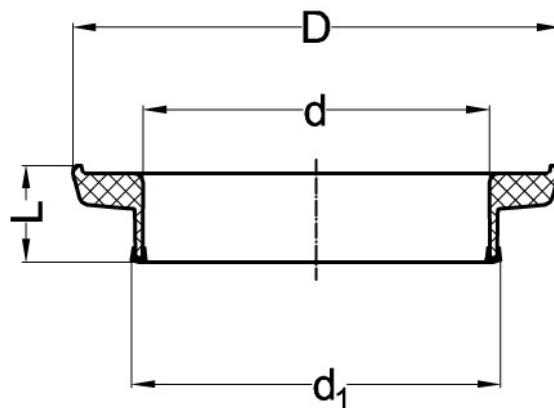

## Προέκταση υπερχειλίσσης 4 cm για το Akasison XL75 and XL90

The emergency overflow set can be applied in combination with Akasison roof outlets XL75 and 90.

Delivery includes: Emergency overflow flange.

EPDM seal.

Air baffle and leaf guard fixation extension (set of 2).

Application: Emergency overflow system.

Performance: 1-17,7 l/s.

Material: ASA, EPDM and stainless steel.

n = number of bolts

M = thread

Κωδικός προϊόντος	Περιγραφή	tooltiplmage	Kg	L	d	d1	D	n	M
74 75 90	Προέκταση υπερχειλίσσης 4 cm για το Akasison XL75 and XL91	-	0,500	44	176	187	245	2	8