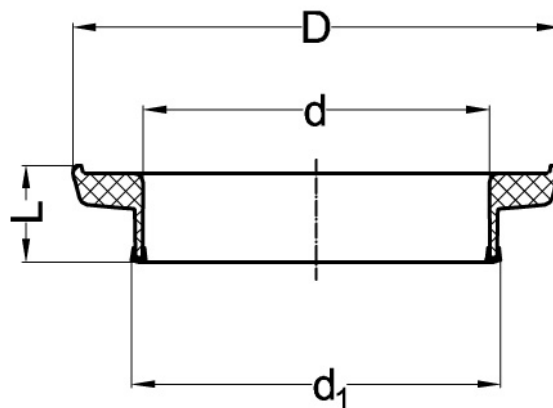

Προέκταση υπερχειλίσσης 4 cm για το Akasison XL75 and XL90

The emergency overflow set can be applied in combination with Akasison roof outlets XL75 and 90.

Delivery includes: Emergency overflow flange.

EPDM seal.

Air baffle and leaf guard fixation extension (set of 2).

Application: Emergency overflow system.

Performance: 1-17,7 l/s.

Material: ASA, EPDM and stainless steel.

n = number of bolts

M = thread

Κωδικός προϊόντος	Περιγραφή	tooltiplmage	Kg	L	d	d1	D	n	M
74 75 90	Προέκταση υπερχειλίσσης 4 cm για το Akasison XL75 and XL91	-	0,500	44	176	187	245	2	8