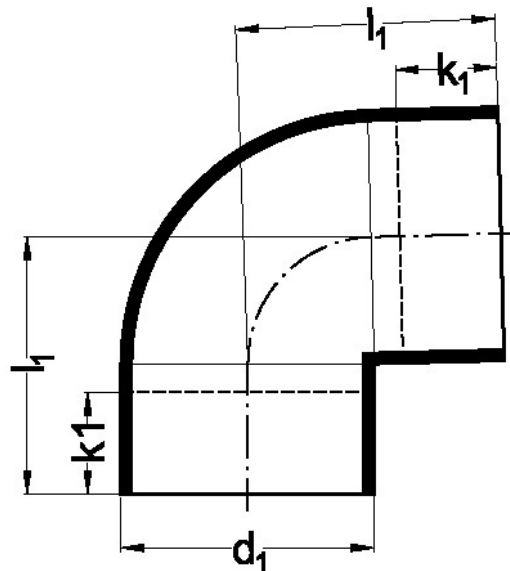

# Γωνία 88,5°

Κωδικός προϊόντος	Περιγραφή	tooltiplmage	Kg	l1	k1	d1	Type
12 04 88	Γωνία 88,5°	-	0,036	55	25	40	A
12 05 88	Γωνία 88,5°	-	0,051	60	20	50	A
12 06 88	Γωνία 88,5°	-	0,072	70	20	63	A
12 07 88	Γωνία 88,5°	-	0,091	75	20	75	A
12 09 88	Γωνία 88,5°	-	0,143	80	20	90	A
12 11 88	Γωνία 88,5°	-	0,239	95	25	110	A
12 12 88	Γωνία 88,5°	-	0,349	100	25	125	A
12 16 88	Γωνία 88,5°	-	0,676	120	25	160	A
12 20 88	Γωνία 88,5°	-	1,730	290	60	200	B
12 25 88	Γωνία 88,5°	-	3,765	350	60	250	B
12 31 88	Γωνία 88,5°	-	6,202	360	60	315	B
12 56 88	Γωνία 88,5°	-	0,063	65	20	56	A