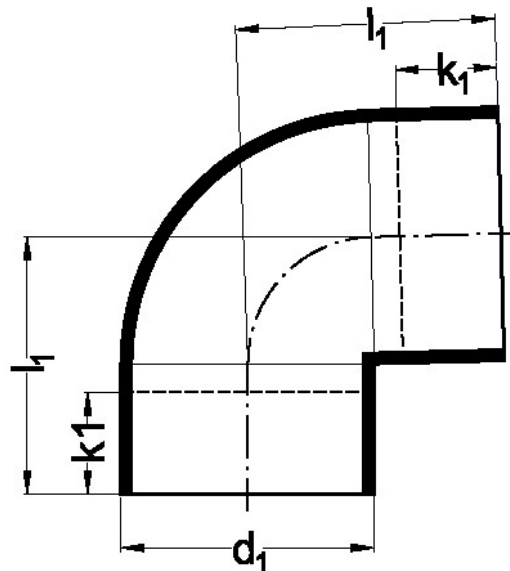

Γωνία 88,5°

Κωδικός προϊόντος	Περιγραφή	tooltiplmage	Kg	l1	k1	d1	Type
12 04 88	Γωνία 88,5°	-	0,036	55	25	40	A
12 05 88	Γωνία 88,5°	-	0,051	60	20	50	A
12 06 88	Γωνία 88,5°	-	0,072	70	20	63	A
12 07 88	Γωνία 88,5°	-	0,091	75	20	75	A
12 09 88	Γωνία 88,5°	-	0,143	80	20	90	A
12 11 88	Γωνία 88,5°	-	0,239	95	25	110	A
12 12 88	Γωνία 88,5°	-	0,349	100	25	125	A
12 16 88	Γωνία 88,5°	-	0,676	120	25	160	A
12 20 88	Γωνία 88,5°	-	1,730	290	60	200	B
12 25 88	Γωνία 88,5°	-	3,765	350	60	250	B
12 31 88	Γωνία 88,5°	-	6,202	360	60	315	B
12 56 88	Γωνία 88,5°	-	0,063	65	20	56	A