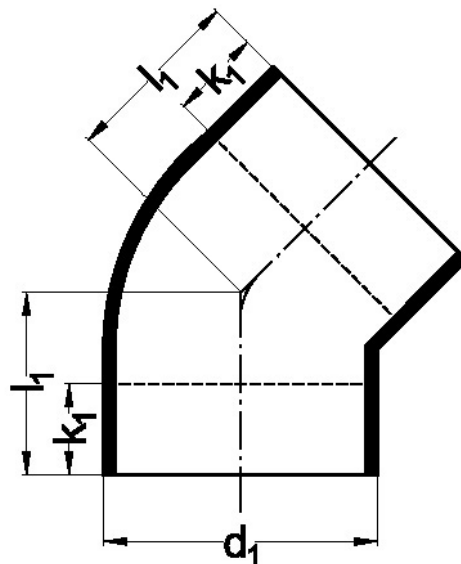

## Γωνία 45°

Κωδικός προϊόντος	Περιγραφή	tooltiplmage	Kg	l1	k1	d1
12 04 45	Γωνία 45°	-	0,030	40	20	40
12 05 45	Γωνία 45°	-	0,041	45	20	50
12 06 45	Γωνία 45°	-	0,060	50	20	63
12 07 45	Γωνία 45°	-	0,069	50	20	75
12 09 45	Γωνία 45°	-	0,109	55	20	90
12 11 45	Γωνία 45°	-	0,171	60	25	110
12 12 45	Γωνία 45°	-	0,239	65	25	125
12 16 45	Γωνία 45°	-	0,425	69	20	160
12 20 45	Γωνία 45°	-	1,272	173	60	200
12 25 45	Γωνία 45°	-	2,700	182	60	250
12 31 45	Γωνία 45°	-	4,300	195	60	315
12 56 45	Γωνία 45°	-	0,047	45	20	56