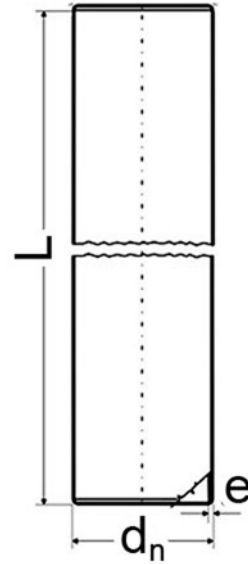

Σωλήνας Ηχομονωτικός χωρίς μούφα

Κωδικός προϊόντος	Περιγραφή	tooltiplmage	Kg	L	Q	Code	Υποκατηγορία	e
PPA-200-062-300-A	Τάπα	-	0,046	3000	30	PPA-200-062-300-A	Σωλήνας	6,2