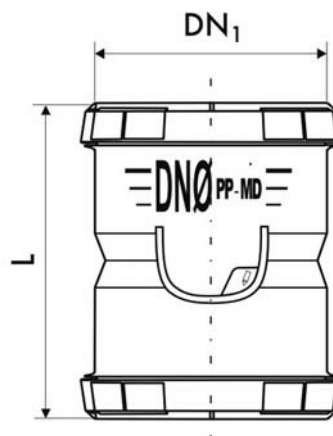

Μούφα με στοπ

Used for connecting pipe without socket.

Κωδικός προϊόντος	Περιγραφή	tooltiplmage	Kg	L	Q	dn1	Code	Υποκατηγορία
VMD-040-000-00D	Μούφα με στοπ	-	0,054	95	20	40	VMD-040-000-00D	Μούφες
VMD-050-000-00D	Μούφα με στοπ	-	0,070	100	20	50	VMD-050-000-00D	Μούφες
VMD-075-000-00D	Μούφα με στοπ	-	0,114	104	20	75	VMD-075-000-00D	Μούφες
VMD-090-000-00D	Μούφα με στοπ	-	0,180	111	15	90	VMD-090-000-00D	Μούφες
VMD-110-000-00D	Μούφα με στοπ	-	0,258	116	6	110	VMD-110-000-00D	Μούφες
VMD-125-000-00D	Μούφα με στοπ	-	0,378	120	8	125	VMD-125-000-00D	Μούφες
VMD-160-000-00D	Μούφα με στοπ	-	0,688	140	6	160	VMD-160-000-00D	Μούφες
VMD-200-000-00D	Μούφα με στοπ	-	0,688	217	6	200	VMD-200-000-00D	Μούφες