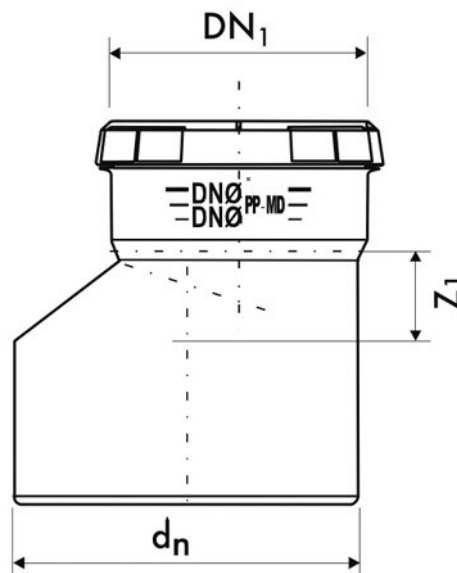

Συστολές Έκκεντρες

Κωδικός προϊόντος	Περιγραφή	tooltiplmage	Kg	product.detail.attribute.z1	Q	dn1	Code	product.detail.attribute.d1l
VRD-050-040-00D	Συστολές Έκκεντρες	-	0,052	25	15	50	VRD-050-040-00D	40
VRD-075-040-00D	Συστολές Έκκεντρες	-	0,086	25	20	75	VRD-075-040-00D	40
VRD-075-050-00D	Συστολές Έκκεντρες	-	0,088	25	20	75	VRD-075-050-00D	50
VRD-090-040-00D	Συστολές Έκκεντρες	-	0,104	40	30	90	VRD-090-040-00D	40
VRD-090-050-00D	Συστολές Έκκεντρες	-	0,113	35	30	90	VRD-090-050-00D	50
VRD-090-075-00D	Συστολές Έκκεντρες	-	0,127	24	15	90	VRD-090-075-00D	75
VRD-110-050-00D	Συστολές Έκκεντρες	-	0,164	25	17	110	VRD-110-050-00D	50
VRD-110-075-00D	Συστολές Έκκεντρες	-	0,190	25	15	110	VRD-110-075-00D	75
VRD-110-090-00D	Συστολές Έκκεντρες	-	0,205	30	6	110	VRD-110-090-00D	90
VRD-125-110-00D	Συστολές Έκκεντρες	-	0,290	30	10	125	VRD-125-110-00D	110
VRD-160-110-00D	Συστολές Έκκεντρες	-	0,444	35	15	160	VRD-160-110-00D	110
VRD-160-125-00D	Συστολές Έκκεντρες	-	0,488	35	10	160	VRD-160-125-00D	125
VRD-200-160-00D	Συστολές Έκκεντρες	-	0,488	34	10	200	VRD-200-160-00D	160