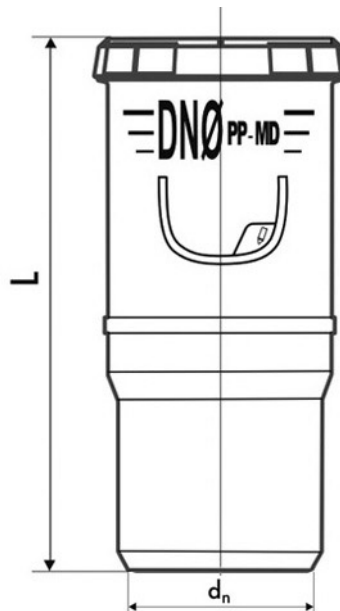

Μούφα Επέκτασης

Κωδικός προϊόντος	Περιγραφή	tooltiplmage	Kg	L	Q	dn1	Code	Υποκατηγορία
VDK-075-000-00D	Μούφα Επέκτασης	-	0,144	179	18	75	VDK-075-000-00D	Μούφα Επέκτασης
VDK-090-000-00D	Μούφα Επέκτασης	-	0,229	193	10	90	VDK-090-000-00D	Μούφα Επέκτασης
VDK-110-000-00D	Μούφα Επέκτασης	-	0,324	201	6	110	VDK-110-000-00D	Μούφα Επέκτασης