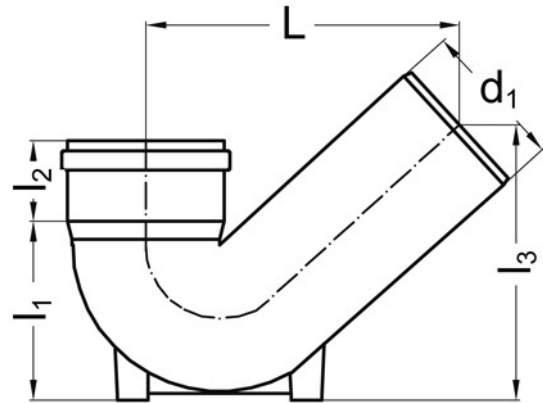

Σιφώνι Τύπου P

Κωδικός Προϊόντος	Περιγραφή	tooltipImage	L	Q	L1	I3	Code	Υποκατηγορία	D1
VSFP-110-000-00D	Σιφώνι Τύπου P	-	235	?	61	206	VSFP-110-000-00D	Σιφώνι	110