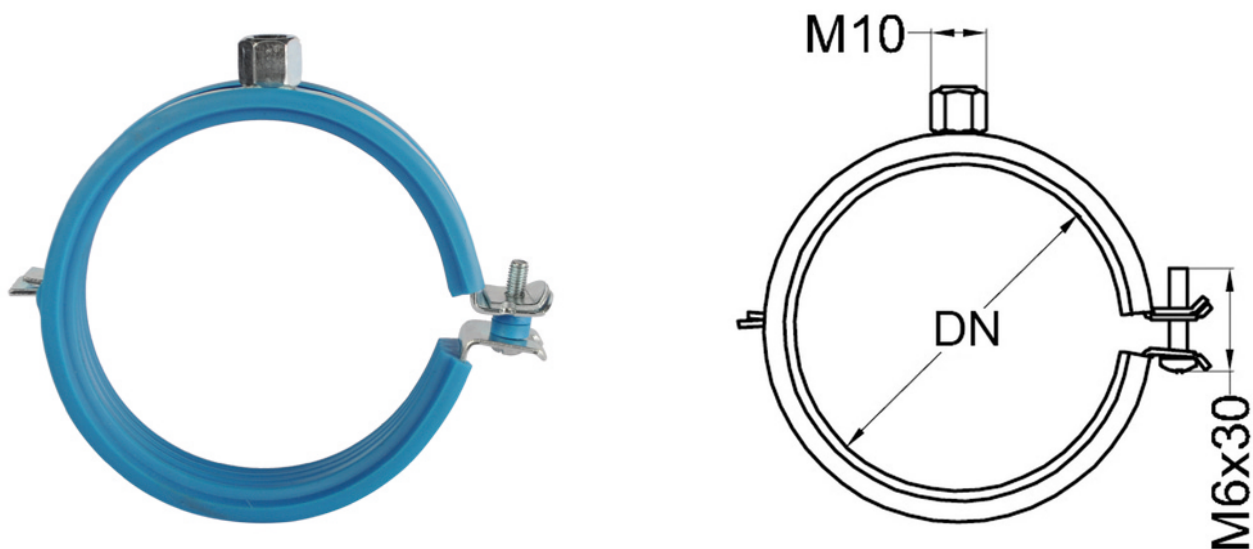

Στήριγμα Ηχομονωτικό με Λάστιχο (Μεταλλικό)

dBlue uses a single bracket type. The bracket is used as a guide bracket when installed with the 2 supplied spacers and as an anchor point bracket without spacers.

Κωδικός προϊόντος	Περιγραφή	tooltiplmage	Q	Code	Υποκατηγορία	DN
POB-STL-040-000	Στήριγμα Ηχομονωτικό με Λάστιχο (Μεταλλικό)	-	50	POB-STL-040-000	Ηχομονωτικά Στηρίγματα	40
POB-STL-050-000	Στήριγμα Ηχομονωτικό με Λάστιχο (Μεταλλικό)	-	50	POB-STL-050-000	Ηχομονωτικά Στηρίγματα	50
POB-STL-075-000	Στήριγμα Ηχομονωτικό με Λάστιχο (Μεταλλικό)	-	30	POB-STL-075-000	Ηχομονωτικά Στηρίγματα	75
POB-STL-090-000	Στήριγμα Ηχομονωτικό με Λάστιχο (Μεταλλικό)	-	30	POB-STL-090-000	Ηχομονωτικά Στηρίγματα	90
POB-STL-110-000	Στήριγμα Ηχομονωτικό με Λάστιχο (Μεταλλικό)	-	25	POB-STL-110-000	Ηχομονωτικά Στηρίγματα	110
POB-STL-125-000	Στήριγμα Ηχομονωτικό με Λάστιχο (Μεταλλικό)	-	8	POB-STL-125-000	Ηχομονωτικά Στηρίγματα	125
POB-STL-160-000	Στήριγμα Ηχομονωτικό με Λάστιχο (Μεταλλικό)	-	8	POB-STL-160-000	Ηχομονωτικά Στηρίγματα	160
POB-STL-200-000	Στήριγμα Ηχομονωτικό με Λάστιχο (Μεταλλικό)	-	8	POB-STL-200-000	Ηχομονωτικά Στηρίγματα	200