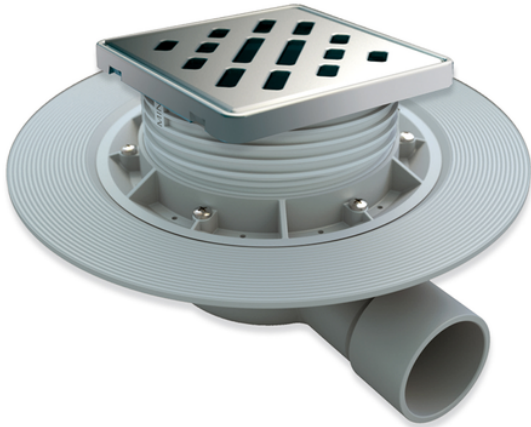

Σιφώνι ντουζιέρας με φλάντζα-οριζόντια έξοδο

Floor gully for shower tray works horizontal PVC outlet. Stainless Steel grid 112 x 112 mm.

Κωδικός προϊόντος	tooltiplmage	Box units	measurement	characteristics
013627	-	4	Ø40M-Ø50M	-
013821	-	4	Ø40M-Ø50M	A-Satin
013827	-	4	Ø40M-Ø50M	B-Satin
013902	-	4	Ø40M-Ø50M	D-Satin
013903	-	4	Ø40M-Ø50M	D - Chrome
113821	-	4	Ø40M-Ø50M	A-Satin-Anti-vandalism