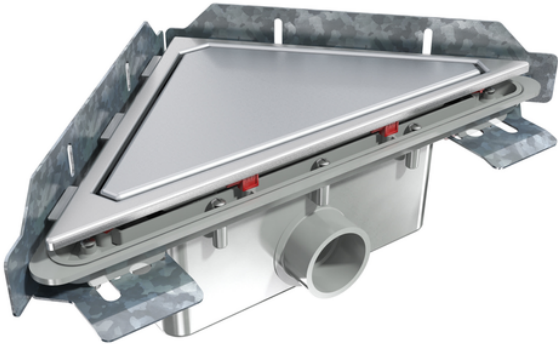

Γωνιακό σιφώνι χτιστής ντουζιέρας

Trapped floor gully for masonry built shower tray.

Κωδικός προϊόντος	tooltipImage	characteristics	Box units	measurement
013351	-	SOFT Grid	2	Ø 40H