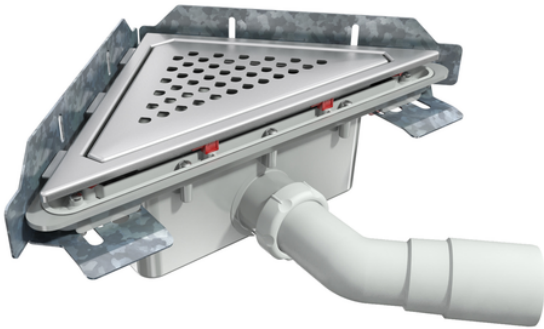

## Linum γωνιακό σιφώνι

Trapped floor gully for masonry built shower tray.

Κωδικός προϊόντος	tooltiplmage	characteristics	Box units	measurement	A	B	C	D	G	H	I	K	J	E	diameterF
013354	-	DROPS	2	Ø 40/50M	188	255	349.5	26-10	92 MIN.	16-06	236	169	331.5	40	50