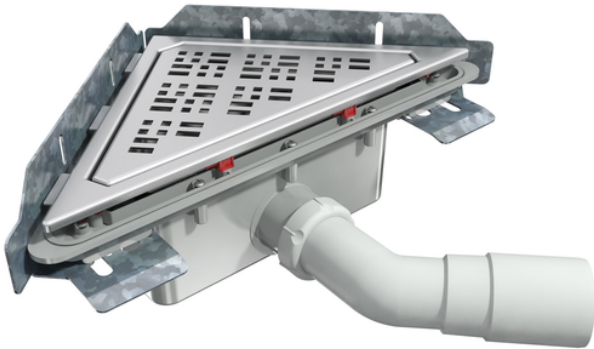

Γωνιακό σιφώνι χτιστής ντουζιέρας

Trapped floor gully for masonry built shower tray.

Κωδικός προϊόντος	tooltiplmage	characteristics	Box units	measurement
013358	-	ELEGANCE Grid	2	1 1/2" H-Ø 40/50M