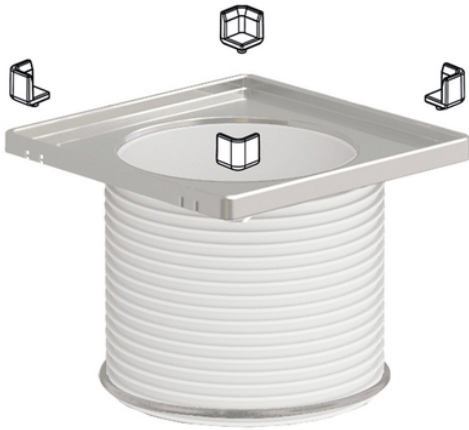

## Σετ Pin για το μοντέλο soft

Κωδικός προϊόντος	tooltipImage	Box units
031418	-	1