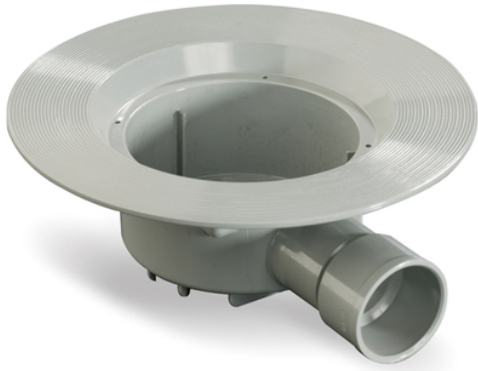

Σώμα απορροής με φλάντζα οριζόντια έξοδος

Floor gully drain body. Horizontal outlet \varnothing 40 mm (M) / 40 mm (F).

Κωδικός προϊόντος	tooltiplmage	Box units	measurement
031461	-	10	\varnothing 40M/40H