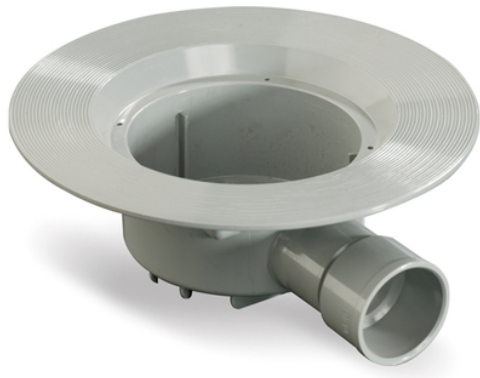

# Σώμα απορροής με φλάντζα οριζόντια έξοδος

Κωδικός προϊόντος	tooltiplmage	Box units	measurement
031462	-	10	Ø 40M/50M