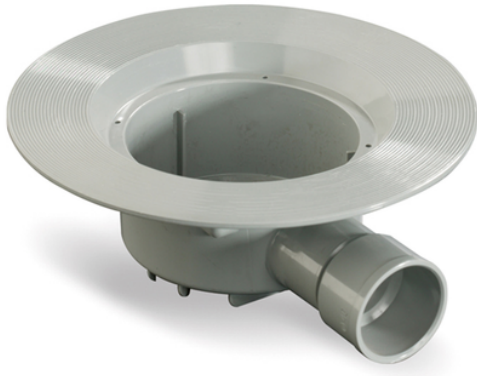

# Σώμα απορροής με φλάντζα οριζόντια έξοδος

Κωδικός προϊόντος	tooltiplmage	Box units	measurement
031462	-	10	Ø 40M/50M