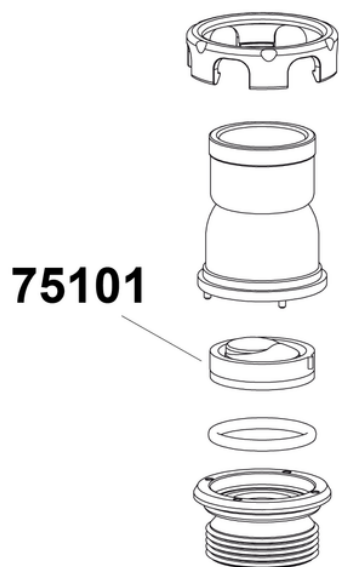

# Φλάντζα αντεπίστροφου Κλαπέ με λάστιχο - Ciclon

Κωδικός προϊόντος	tooltipImage	Box units
075101	-	1