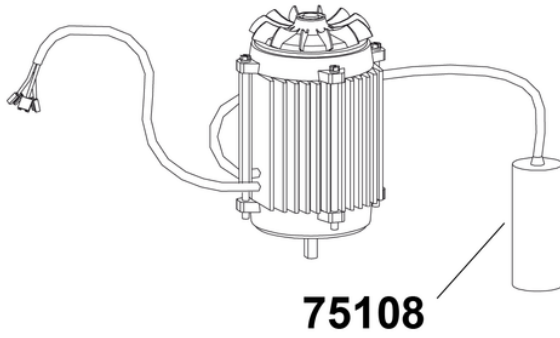

# Μοτέρ με Πυκνωτή -Ciclon L

Κωδικός προϊόντος	tooltiplmage	characteristics	Box units
075108	-	T-604	1