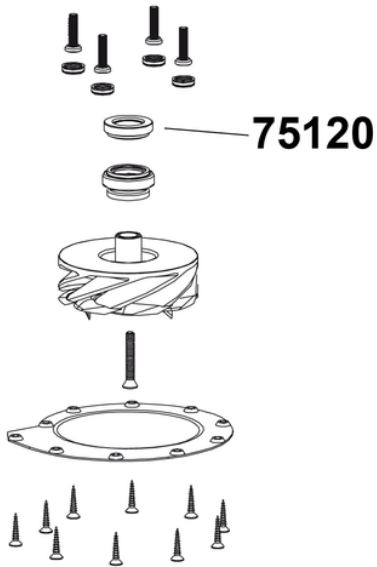

# Κεραμική ένωση -Ciclon

Κωδικός προϊόντος	tooltipImage	Box units
075120	-	1