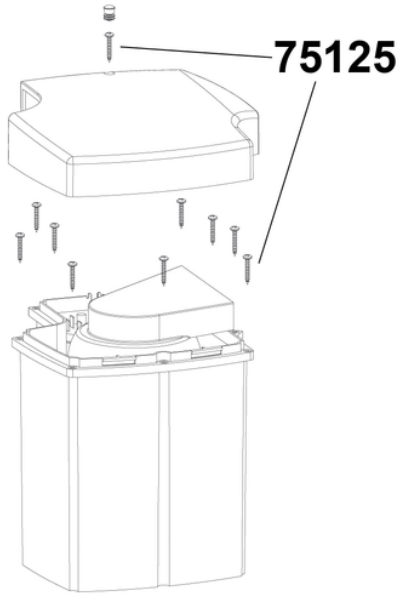

Εξωτερικές βίδες - Ciclon

Κωδικός προϊόντος	tooltipImage	Box units
075125	-	1