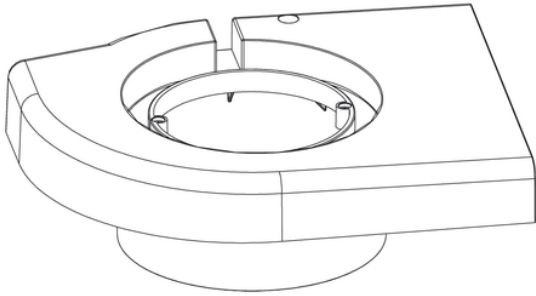

Κασσέτα -Ciclón XS, Fit και LS

Κωδικός προϊόντος	tooltipImage	Box units
075152	-	1