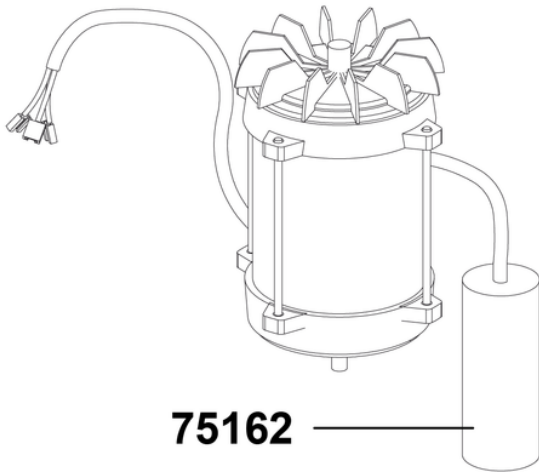

Μοτέρ με Πυκνωτή -Ciclón LS

Κωδικός Προϊόντος	tooltipImage	Box units
075162	-	1