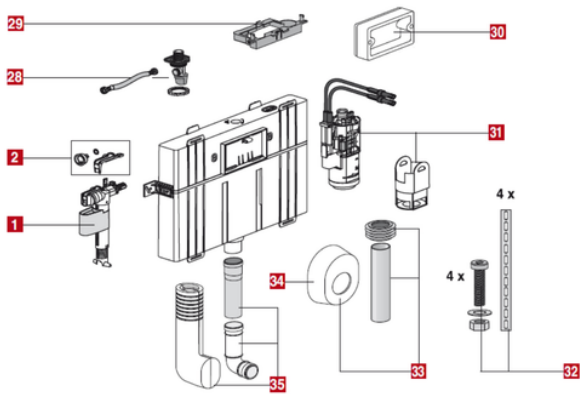

# Έξοδοι Λυμμάτων με Προστασία και επέκταση

Κωδικός Προϊόντος	tooltiplmage	characteristics	Box units
031363	-	N° 35 in image	1