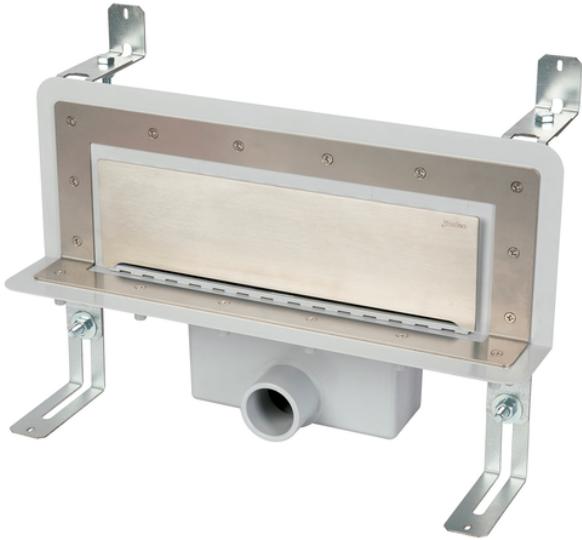

Σιφώνι τοίχου με δυνατότητα επιθεώρησης με **50mm** κράτημα νερού στο σιφώνι. Με κολλητή έξοδο

Accessible wall slot channel with detachable trap. Frontal outlet to be glued 40F/50M.

Κωδικός προϊόντος	tooltiplmage	characteristics	Box units	measurement
014318	-	Stainless steel fill in frame	1	40H-50M
014319	-	White ABS	1	40H-50M
014320	-	Stainless steel	1	40H-50M