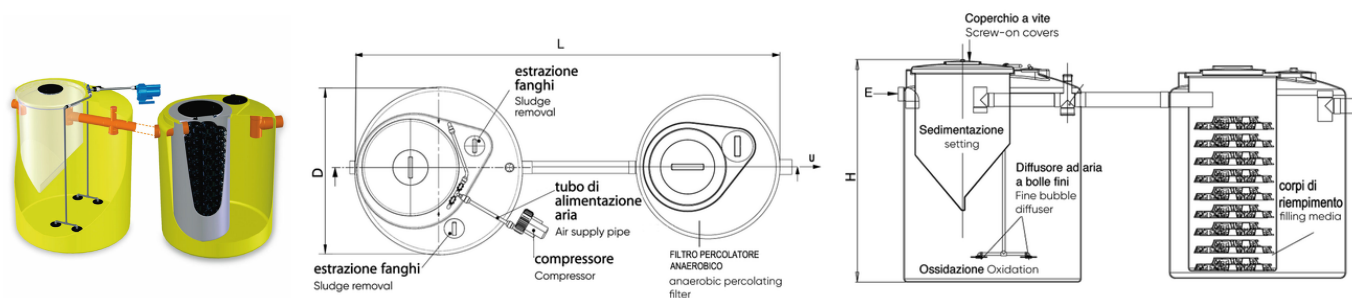

# Βιολογικός Καθαρισμός Ενεργού Ιλύος EUROSUPER

Κωδικός προϊόντος	tooltiplmage	heightHCm	iCm	ICm
IS9453F	-	220	215	335
IS9454F	-	270	215	335
IS9455F	-	305	215	362
IS9456F	-	305	215	362