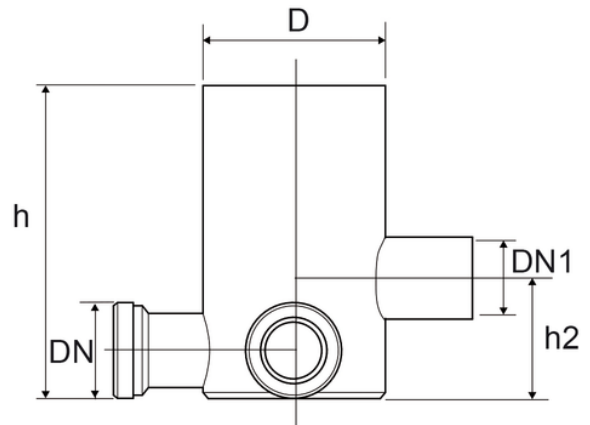

## Σιφώνι δαπέδου με μακρύ σώμα

Κωδικός προϊόντος	tooltiplmage	color	hMm	h1Mm	dn1Mm	dMm	h2Mm
Z9511P8	-	Μαύρος	200	30	40	100	80