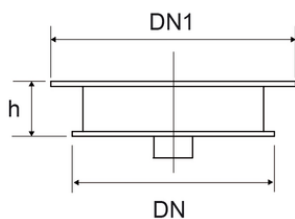

Καπάκι για σιφώνι δαπέδου από ανοξείδωτο χάλυβα

Κωδικός προϊόντος	tooltiplmage	hMm
Z7450PP	-	3