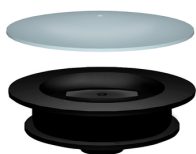

# Καπάκι για σιφώνι δαπέδου από ανοξείδωτο χάλυβα

Κωδικός προϊόντος	tooltiplmage	hMm
Z7450PP	-	3