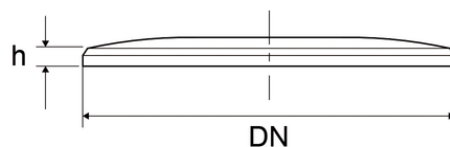

# Καπάκι για σιφώνι δαπέδου από ανοξείδωτο χάλυβα

Κωδικός προϊόντος	tooltiplmage	hMm
Z7450PP	-	3