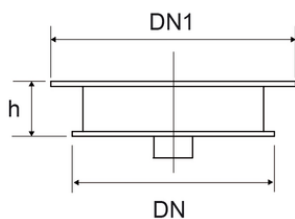

# Καπάκι για σιφώνι δαπέδου από ανοξείδωτο χάλυβα

Κωδικός προϊόντος	tooltiplmage	hMm
Z7450PP	-	3