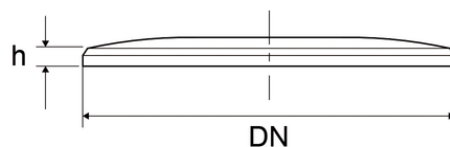

Καπάκι για σιφώνι δαπέδου από ανοξείδωτο χάλυβα

Κωδικός προϊόντος	tooltiplmage	hMm
Z7450PP	-	3