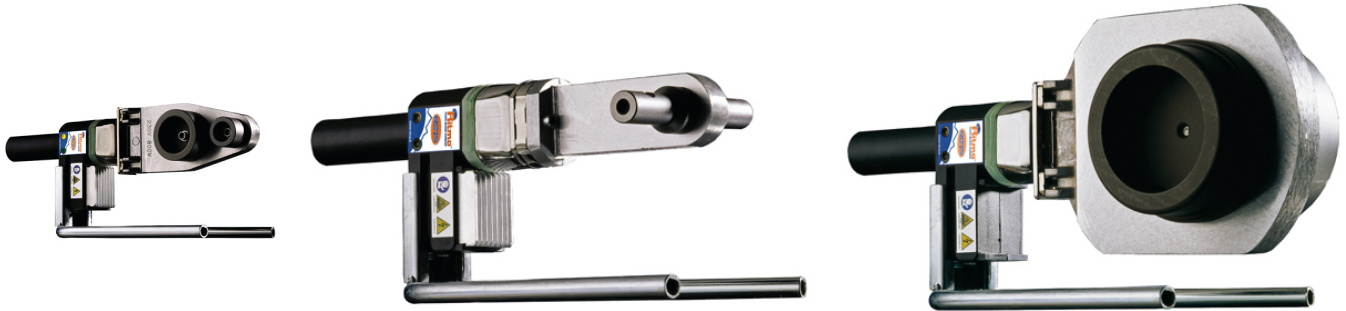

Manual welding device

Κωδικός προϊόντος	Περιγραφή	toolplmge
515031000	Manual welding device 16-63 mm	-
515031002	Manual welding device 16-25 mm	-
515031005	Manual welding device 16-125 mm	-