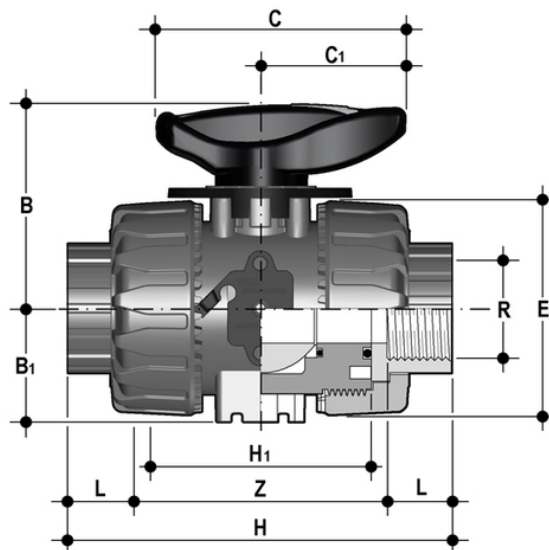

# VKRFM – DUAL BLOCK® regulating ball valve DN 10:50

DUAL BLOCK® regulating ball valve with BSP threaded female ends.

## EPDM

Κωδικός Προϊόντος	tooltiplmage
VKRFM038E	-
VKRFM012E	-
VKRFM034E	-
VKRFM100E	-
VKRFM114E	-
VKRFM112E	-
VKRFM200E	-