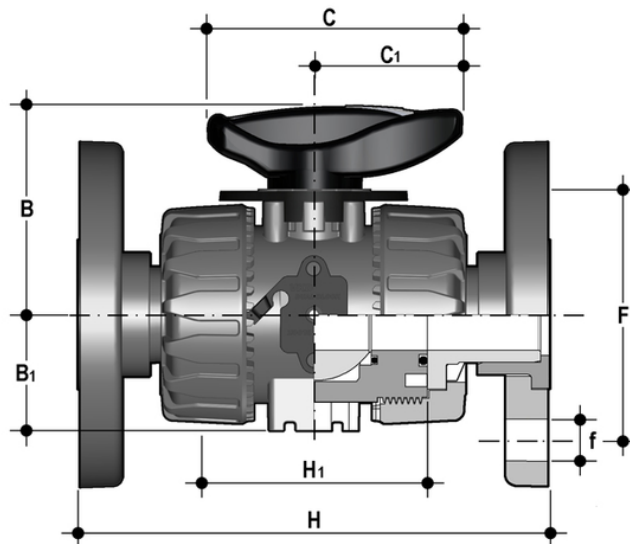

# VKROM - DUAL BLOCK® regulating ball valve DN 10:50

DUAL BLOCK® regulating ball valve with EN/ISO/DIN fixed flange, drilled PN10/16. Face to face according to EN 558-1.

## EPDM

Κωδικός Προϊόντος	tooltiplmage
VKROM020E	-
VKROM025E	-
VKROM032E	-
VKROM040E	-
VKROM050E	-
VKROM063E	-